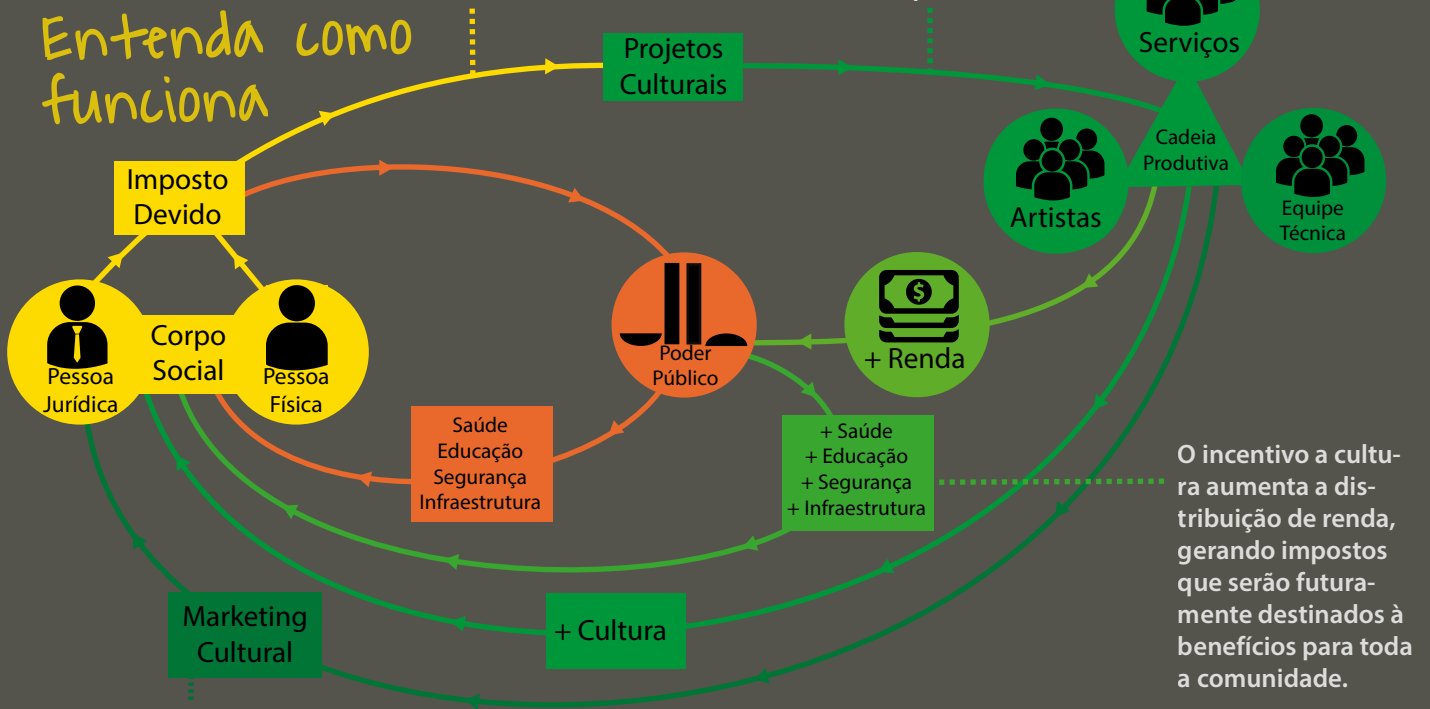

Contribua com mudanças e transformações em comunidades, municípios, estados e no país.

A cultura
é uma ferramenta
transformadora!

Com nosso trabalho de desburocratização, muitos projetos que um dia foram só o sonho de um artista, serão concretizados.

PASSO A PASSO

1

Escolha o projeto

No website, escolha os projetos que mais se encaixam no seu perfil ou no da sua empresa e adote quantos quiser.

2

Faça o aporte

Defina o valor a ser destinado do seu imposto de renda para cultura e faça o aporte.

3

Receba o comprovante

Encaminhe-nos o comprovante de pagamento e enviaremos o recibo de mecenato.

4

Usfrua da dedução

Parabéns por valorizar a Cultura! Agora é só entregar o recibo para seu contador utilizar como abatimento no seu imposto de renda.

O CULTURA RS entra aqui como facilitador no processo de mecenato, onde parte do imposto devido que iria para o poder público, vai para projetos culturais de sua escolha.

Projetos aportados viabilizam o trabalho e a geração de renda não só de artistas, mas de toda uma cadeia produtiva.